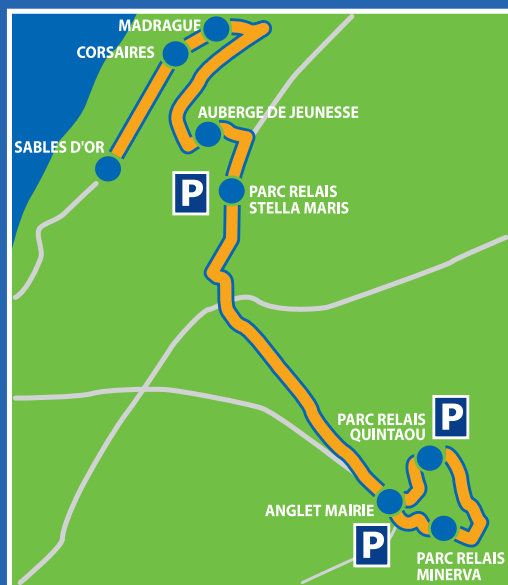

3 juillet - 29 août

Cap sur la mer !

**Navettes gratuites
du parking à la plage
Toutes les 12 mn**

2 lignes

Océane 1 : Minerva → Sables d'Or

Océane 2 : Centres commerciaux → La Barre

**7 jours / 7
10 h 30 - 20 h**

Infos : 05 59 52 59 52

L'Océane

LA NAVETTE GRATUITE DU PARKING A LA PLAGE

L'Océane 1

L'Océane 2

7 JOURS/7
3 juillet - 29 août 2010

TOUTES LES 12 MN
10 h 30 - 20 h
(derniers départ des plages)

Renseignements au 05 59 52 59 52