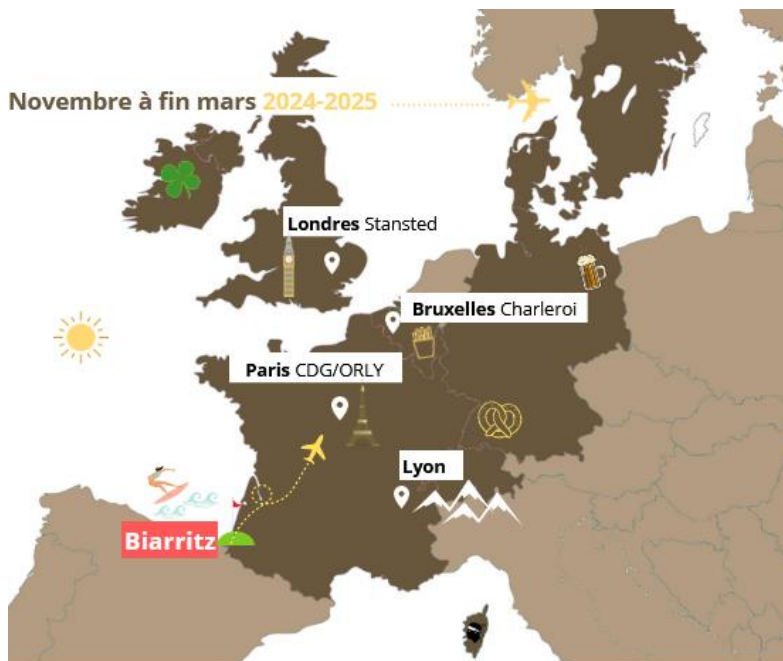

# Programme des vols

## Valable jusqu'au 29 mars 2025

 AÉROPORT  
BIARRITZ PAYS BASQUE

Programme susceptible de modifications

# Programme des vols du 26 octobre 2024 au 28 mars 2025 France & Europe

| Destinations               | Compagnies | Validité                 | Fréquence                                 |
|----------------------------|------------|--------------------------|---|
| <b>Lyon</b>                | Air France | Toute l'année            | Jusqu'à 3 vols/jour                       |
| <b>Paris CDG</b>           | Air France | Toute l'année            | Jusqu'à 4 vols/jour                       |
| <b>Paris Orly</b>          | Transavia  | Toute l'année            | Jusqu'à 3 vols/jour                       |
| <b>Bruxelles Charleroi</b> | Ryanair    | Toute l'année            | 3 vols/semaine, lundi, vendredi, dimanche |
| <b>Londres Stansted</b>    | Ryanair    | Du 26 octobre au 28 mars | 3 vols/semaine, lundi, vendredi, samedi   |